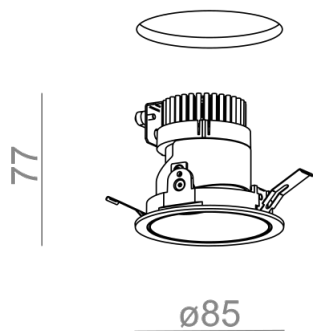

Ostatnia aktualizacja 2021-11-05 10:39. Szczegóły dotyczące oprawy dostępne pod adresem <https://www.aqform.com/pl/MR2013>

Tolerancja wymiarowa $\pm 1\text{mm}$

Gwarancja: 5 lat

MORE midi LED wpuszczany

MORE midi LED recessed

Kategoria: oprawy wpuszczane

Źródło światła: LED, zintegrowane

Dostępna temperatura barwowa: 2700K/3000K

Ściemnianie w opcji: Phase-Control, DALI, Switch-DIM

Zawiera zintegrowane źródło światła.

Zawiera zasilacz.

4000 K on request.

Zawiera zasilacz.

Ten produkt zawiera źródło światła o klasie efektywności energetycznej E.

DOSTĘPNE WYKOŃCZENIA:

STRUKTURA

DOSTĘPNE WERSJE:

M927	medium power - średnia moc	2700K	CRI>90
M930	medium power - średnia moc	3000K	CRI>90

DOSTĘPNE WYKOŃCZENIA OPRAWY:

STRUKTURA

biały struktura -13

Podane wymiary oraz informacje techniczne mają jedynie charakter informacyjny. Rzeczywiste dane mogą się nieznacznie różnić ze względu na proces produkcyjny. Aquaform zastrzega sobie prawo do zmiany przedstawianych materiałów i parametrów technicznych produktów bez wcześniejszego powiadomienia. Na zdjęciach pokazane jest poglądowe przedstawienie produktów oraz kolorów. Wykończenie, kolor oraz wygląd optyki zależne są od dokonanego wyboru oprawy i mogą być inne niż przedstawione na zdjęciu.